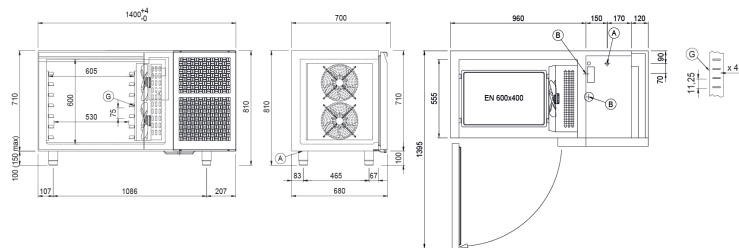

## Schockfroster Tische Modi Up 7 Bleche EN60x40 ohne Arbeitsplatte Zentralkühlung

Modell: W7TSUER  
 Artikelnummer: W27075010001

### Ausstattung & Funktion

Standardausstattung:	7 Auflegeschielen EN60x40
Ausführung innen /außen:	Multifunktionale Schockfroster / Schnellkühler, Steckerfertig
Display:	4,3" Touchscreen-Display mit USB-Anschluss
Türen:	
Türgriffe:	CNS nach DIN 1.4301, 2 mm stark
Dichtungen:	Magnetisch, dreikammerig und leicht austauschbar
Innenecken:	Abgerundet für einfache Reinigung und maximale Hygiene
Ausf. Auflegeschielen:	
FüÙe:	Aus CNS nach DIN 1.4301, höhenverstellbar 100-150 mm
Ventil:	Elektronisches Expansionsventil
APP / Software:	COSMO WiFi Controll System

#### MaÙe & Gewichte

Nettovolumen:	/
Bruttovolumen:	248 lt
Abmessungen:	1400×700×810 mm
VerpackungsmaÙe:	1545×900×990 mm
Nettogewicht:	
Bruttogewicht:	